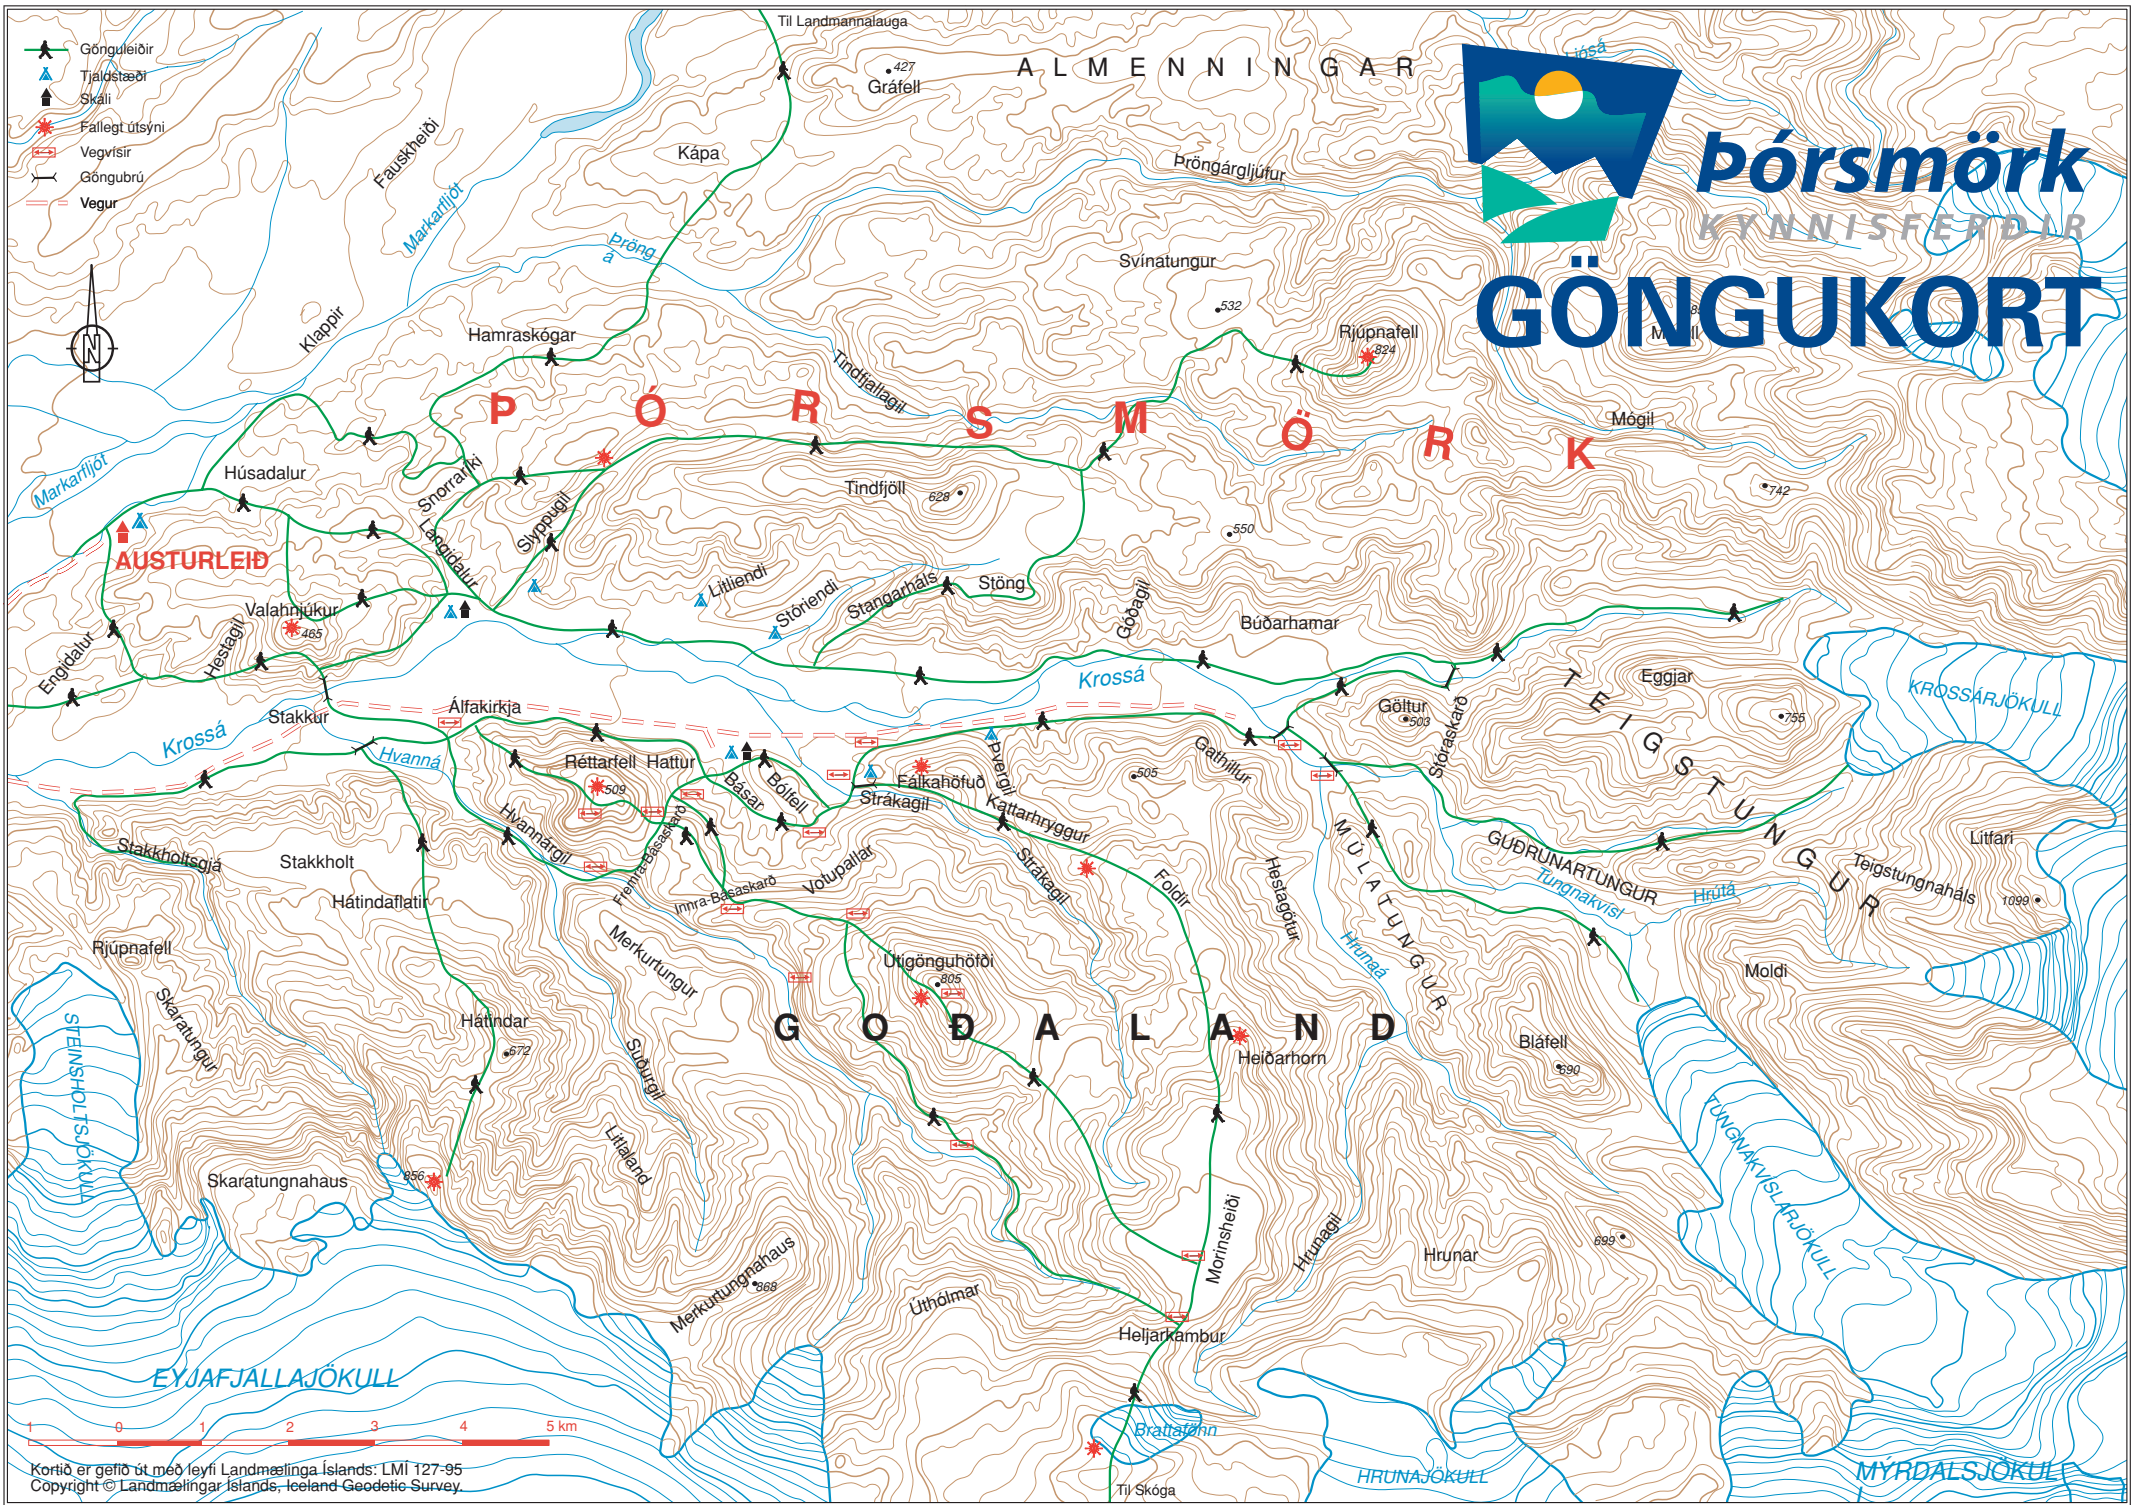

Þórsmörk
KYNNISFERÐIR

GÖNGUKORT

- ▲ Gönguleiðir
- ▲ Tjaldstöðir
- ▲ Skali
- ★ Falllegt útsýni
- ▬ Vegvisir
- ▬ Göngubrú
- ▬ Vegur

0 1 2 3 4 5 km

Kortið er gefið út með leyfi Landmælinga Íslands: LMI 127-95
Copyright © Landmælingar Íslands, Iceland Geodetic Survey.